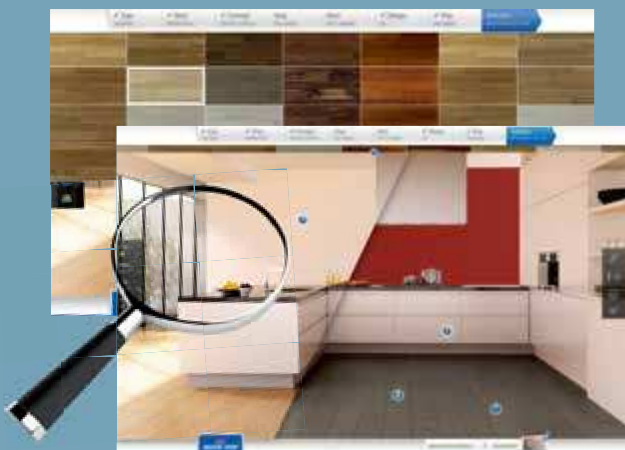

► QUICK • STEP® FLOOR ADVISOR

Benieuwd hoe Quick-Step laminaat eruit ziet in jouw interieur? Probeer dan zeker onze online Floor Advisor: laad een foto op, selecteer een vloer naar keuze en bekijk het resultaat in je interieur!

www.facebook.com/QuickStepFloors

@QuickStepFloor

► JOUW QUICK • STEP® VERKOOPPUNT